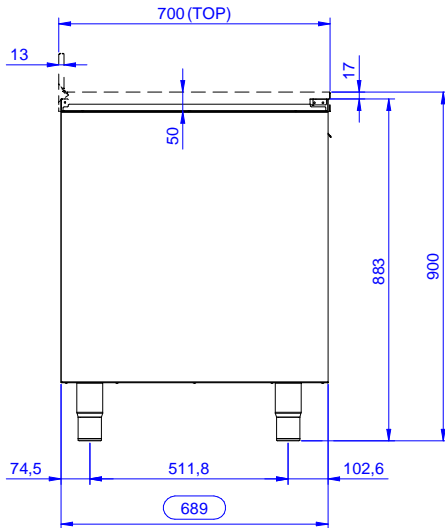

Rakenne

- Vahvistettu sivu- ja takapaneeli 304 AISI ruostumatonta terästä
- 200mm korkeat ja 54mm halkaisijaltaan olevat jalat 304 AISI ruostumatonta terästä. Voidaan säätää -50/+30mm
- Teräksinen sisärunko takaa erityisen vahvuuden
- Varustettu välihyllällä joka voidaan asettaa kolmeen eri korkeuteen
- Tukevat äänieristetyt saranalliset ovet
- Äänivaimennetut saranoidut ovet ja 304 AISI ruostumatonta terästä olevat saranat
- Ilman kantta yhteinäisiin asennuksiin

Lisävarusteet

- Etupotkulista PNC 133205
- Sivupotkulista 700mm PNC 133206

HYVÄKSYNTÄ: _____

Edestä

Sivulta

Päältä

Avaintieto

Kaapin leveys:		
133174 (RAU5001HD)	445 mm	
Kaapin syvyys:	645 mm	
Kaapin korkeus:	610 mm	
Ulkomitat, leveys:	500 mm	
Ulkomitat, syvyys:	700 mm	
Ulkomitat, korkeus:	883 mm	
Ovien lukumäärä ja tyyppi	1 Itsestään sulkeutuva	
Nettopaino:	28 kg	