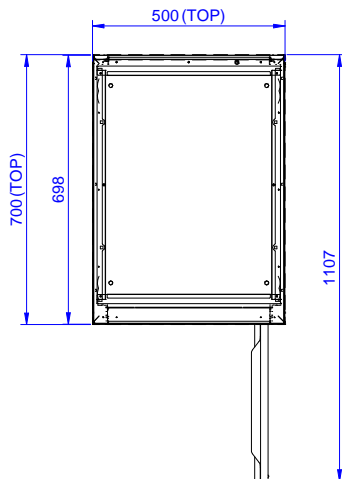

Kaappi yhdellä saranoidulla ovella, ilman työtasoa, 500mm

KAPPALE # _____

MALLI # _____

NIMI # _____

SIS # _____

AIA # _____

133174 (RAU5001HD)

Kaappi yhdellä saranoidulla
ovella, ilman työtasoa,
500mm

Rakenne

- Vahvistettu sivu- ja takapaneeli 304 AISI ruostumatonta terästä
- 200mm korkeat ja 54mm halkaisijaltaan olevat jalat 304 AISI ruostumatonta terästä. Voidaan säätää -50/+30mm
- Teräksinen sisärunko takaa erityisen vahvuuden
- Varustettu välihyllällä joka voidaan asettaa kolmeen eri korkeuteen
- Tukevat äänieristetyt saranalliset ovet
- Äänivaimennetut saranoidut ovet ja 304 AISI ruostumatonta terästä olevat saranat
- Ilman kantta yhteinäisiin asennuksiin

Lisävarusteet

- Etupotkulista PNC 133205
- Sivupotkulista 700mm PNC 133206

HYVÄKSYNTÄ: _____

Edestä

Sivulta

Päältä

Avaintieto

Kaapin leveys:		
133174 (RAU5001HD)	445 mm	
Kaapin syvyys:	645 mm	
Kaapin korkeus:	610 mm	
Ulkomitat, leveys:	500 mm	
Ulkomitat, syvyys:	700 mm	
Ulkomitat, korkeus:	883 mm	
Ovien lukumäärä ja tyyppi	1 Itsestään sulkeutuva	
Nettopaino:	28 kg	